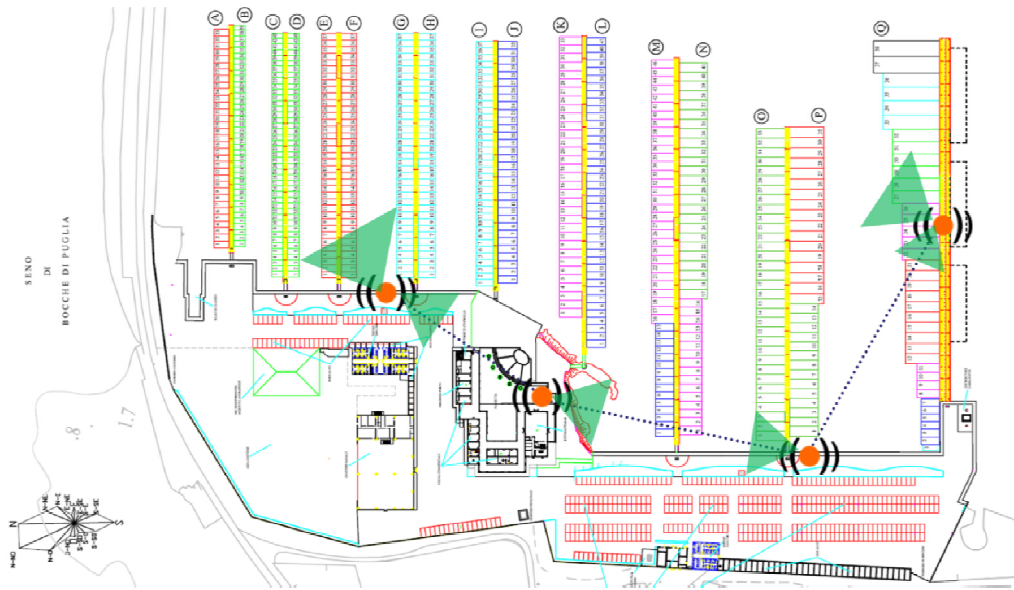

RETE PER LA CONNETTIVITA' WI-FI E LA VIDEOSORVEGLIANZA

Cliente: Porto turistico di Brindisi

System Integrator : Unlimited Technology (NA)

Descrizione progetto

Rete wireless outdoor per il porto turistico di Brindisi

Il cliente aveva una duplice necessità:

- creare un'infrastruttura wireless per il sistema di videosorveglianza
- realizzare una copertura wi-fi per i diportisti e gli ospiti della struttura

Il progetto ha visto la realizzazione di una rete wireless mesh estesa su tutto il bacino portuale che utilizza la stessa infrastruttura per interconnettere le telecamere di videosorveglianza con il sistema di controllo centralizzato e per l'erogazione del servizio di connettività di tipo hot spot sull'area del porto turistico.

I dispositivi wireless multiradio sono collegati a telecamere IP di videosorveglianza e creano una rete mesh tra di loro offrendo il servizio di connettività hot spot tramite un sistema di autenticazione conforme alla normativa vigente.