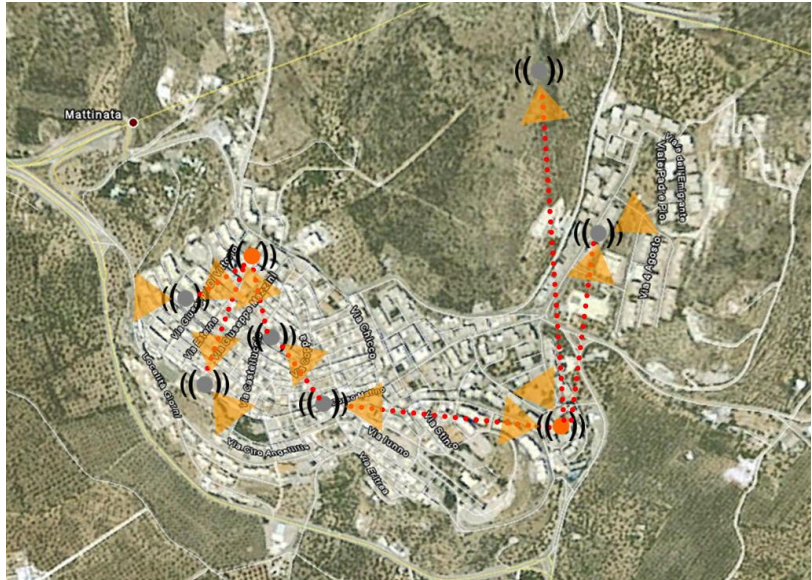

COPERTURA WIRELESS DI MATTINATA (FG)

Cliente: ChameleonStore – rete WiMAN

Descrizione progetto

Rete wireless per la copertura del territorio comunale della città di Mattinata (FG).

Il cliente opera come fornitore di connettività wireless e ha avviato la propria attività partendo dalla città di Mattinata.

Il progetto è stato realizzato attraverso l'installazione di una serie di nodi mesh che creano un'infrastruttura di rete e offrono il servizio di connettività hot spot diffuso sul territorio. In

relazione alle caratteristiche dell'abitato il servizio di tipo residenziale viene di offerto sia attraverso l'installazione di dispositivi client dedicati per gli utenti sia attraverso l'accesso nomadico ai nodi presenti sul territorio.

Il progetto comprende anche il sistema di autenticazione e di tracciamento della navigazione conforme alla normativa vigente.

Soluzioni e prodotti utilizzati

Sistema di autenticazione Simple Hot Spot

N.A.A.W. Enterprise