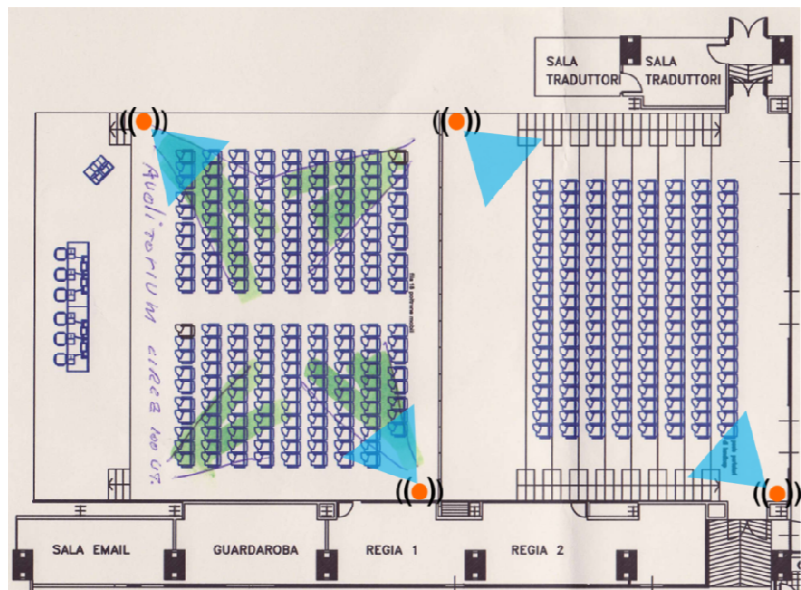

COPERTURA AUDITORIUM ENEL

Cliente: Wind – Gruppo Enel

Descrizione progetto

Rete wireless indoor per la copertura dell'Auditorium Enel di Roma, utilizzato per le presentazioni ufficiali di Enel (presentazioni dei bilanci alla stampa, assemblee dei soci, eventi istituzionali, ecc.).

Il progetto ha visto la realizzazione di una copertura wireless delle due sale dell'auditorium (in grado di ospitare complessivamente più di 300 persone) e delle sale adiacenti adibite a sale stampa (comprese 50 postazioni fisse per i giornalisti) con l'integrazione di un sistema di autenticazione per gestire gli accessi delle persone autorizzate e tracciarne la navigazione in modo conforme alla normativa vigente.