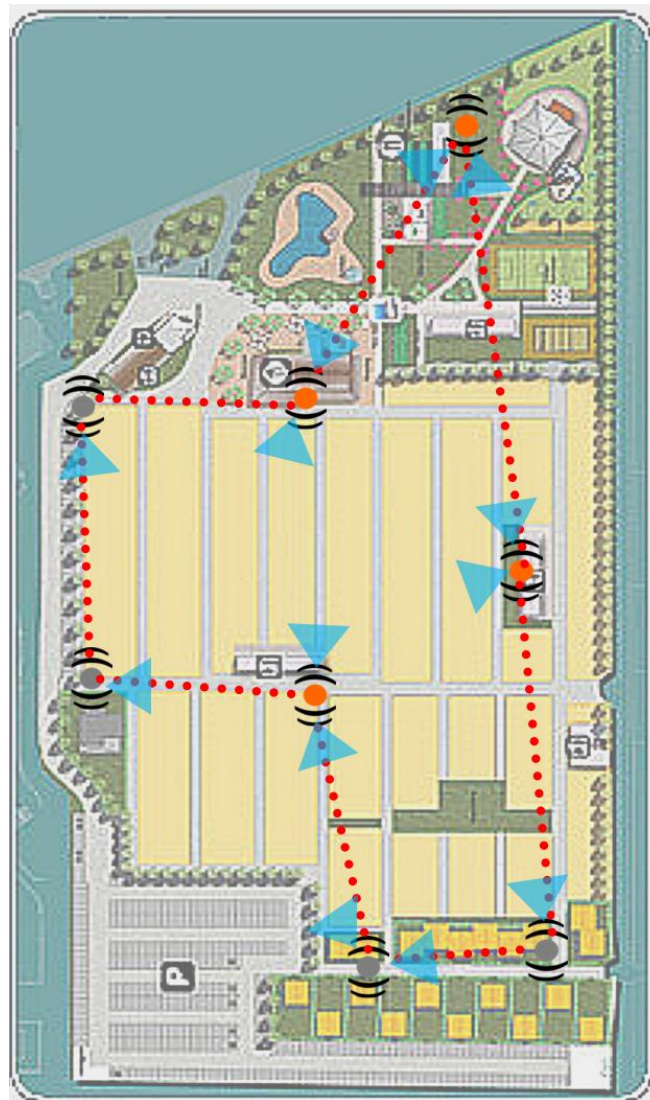

# Descrizione progetto

Il progetto è relativo alla creazione di una copertura wireless in ambito turistico. In particolare riguarda la realizzazione di una copertura Wi-Fi estesa in grado di erogare il servizio di accesso ad Internet ai clienti di un campeggio attrezzato con bungalow, case mobili e aree per le tende in tutte le aree della struttura.

## Le esigenze

- L'esigenza da soddisfare è quella di offrire il servizio Wi-Fi di collegamento ad Internet per i clienti in tutte le aree della struttura: bungalow e case mobili, area attrezzata per tende, bar/ristorante e piscina attraverso un sistema di autenticazione centrale.

## La soluzione tecnologica

- La rete di copertura wireless è realizzata con 4 dispositivi N.A.A.W.® Enterprise e 4 N.A.A.W.® Xtend Triradio in modalità Mesh; uno dei nodi N.A.A.W.® Enterprise è installato sul tetto della reception collegato in wireless con gli altri nodi; ognuno dei nodi realizza sia i collegamenti di dorsale sia la copertura hot spot per gli utenti.
- Per la gestione dell'accesso alla rete è installato il sistema Simple Hot Spot: il gateway si trova presso il punto di arrivo della connettività (al gateway fanno capo i dispositivi Wi-Fi della stessa palazzina e quello di distribuzione installato sul tetto) mentre il portale di accesso è gestito su un server remoto.
- Il sistema di autenticazione consente di gestire profili differenziati per i clienti da un'ora ad una settimana.

# La planimetria

-  N.A.A.W. Enterprise
-  N.A.A.W. Xtend