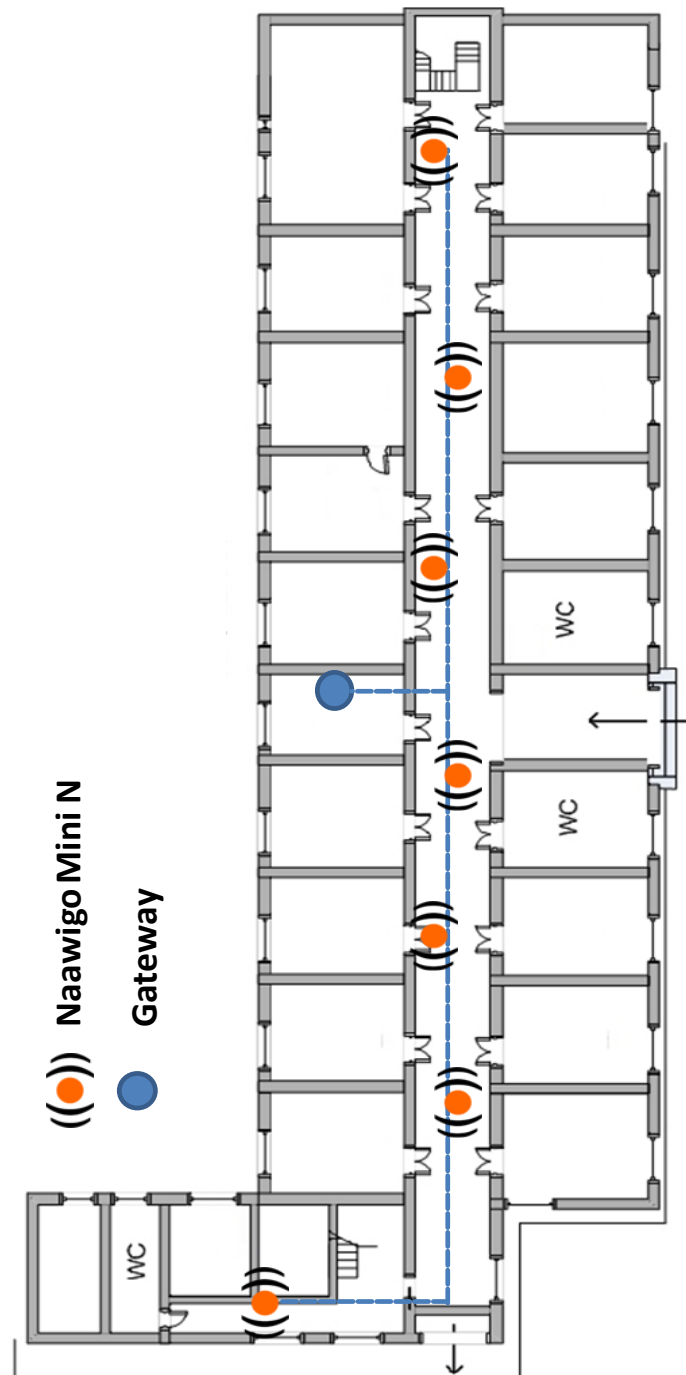

La planimetria